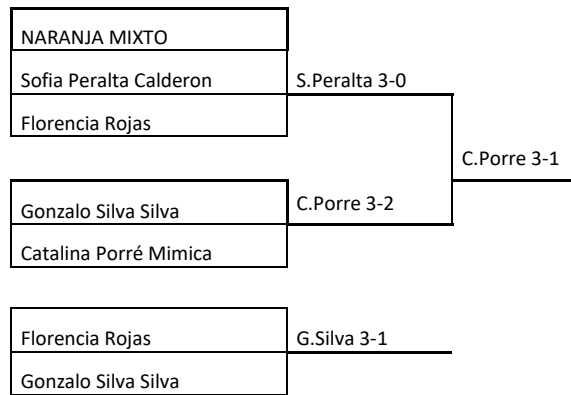

	NARANJA MIXTO	1	2	3	4	5	6	7	P.G.	J. G.	J.P.
1	Catalina Porré Mimica		3-0		3-2	3-1	2-3		3	11	6
2	Fernanda Silva Silva	0-3		0-3	0-3			3-0	1	3	
3	Florencia Rojas		3-0		0-3	3-2	3-1		3	9	6
4	Sofia Peralta Calderon	2-3	3-0	3-0				3-1	3	11	4
5	Cristobal Chanceulme Parilo	1-3		2-3			2-3	3-1	1	8	
6	Gonzalo Silva Silva	3-2		1-3		3-2		3-2	3	10	
7	Felipe Bravo Fajuri		0-3		1-3	1-3	2-3		0	4	